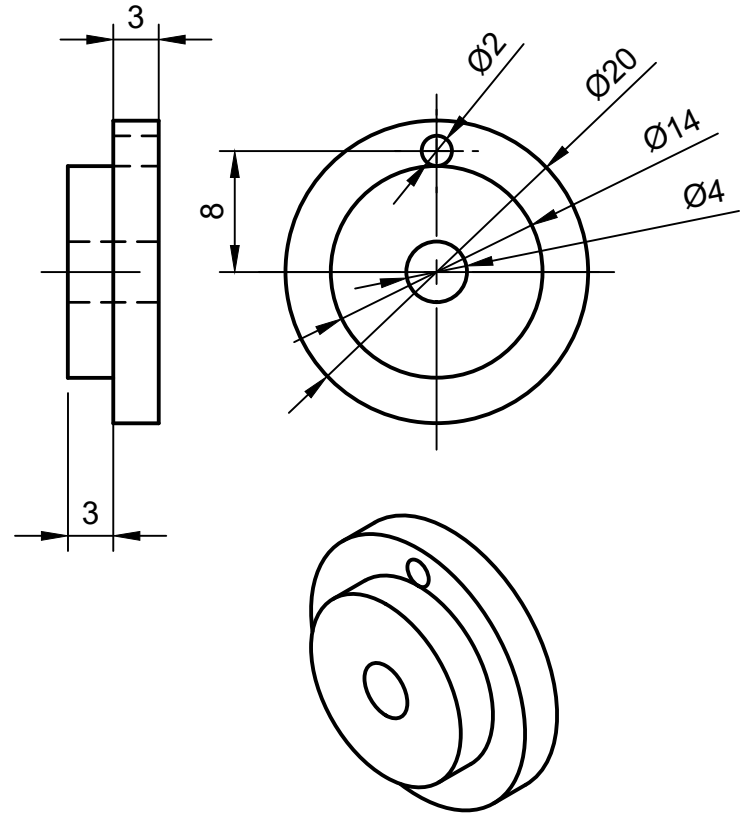

Entretoise alu

Cylindre laiton

Bouchon

Alimentation vapeur - laiton Ech 2

Sabot laiton

Bielle Ech 2

Piston laiton Ech 2

Parts List

Item	Qty	Part Number	Description	Material
1	1	6	Axe villebrequin	Steel
2	2	5	Portée	Bronze
3	1	8	Villebrequin	Aluminum
4	1	7	Volant	Aluminum
5	1	10	Sabot	Brass, Soft Yellow
6	1	16	Alimentation vapeur	Brass, Soft Yellow
7	1	1	Base	Aluminum
8	1		Ecrou M4	Aluminum
9	1		Ressort	Aluminum
10	1		Rondelle M4	Aluminum
11	1		Ecrou M4 large	Aluminum
12	1	2	Grand flanc	Brass, Soft Yellow
13	1	9	Pivot	Steel
14	1	11	Axe sabot	Steel
15	1	4	Entretoise	Aluminum
16	2		Vis M3x14	Aluminum
17	4		Vis M3x5	Aluminum
18	1	12	Cylindre	Brass, Soft Yellow
19	1	13	Bouchon	Brass, Soft Yellow
20	1	3	Petit flanc	Brass, Soft Yellow
21	1	14	Piston	Brass, Soft Yellow
22	1	15	Bielle	Steel