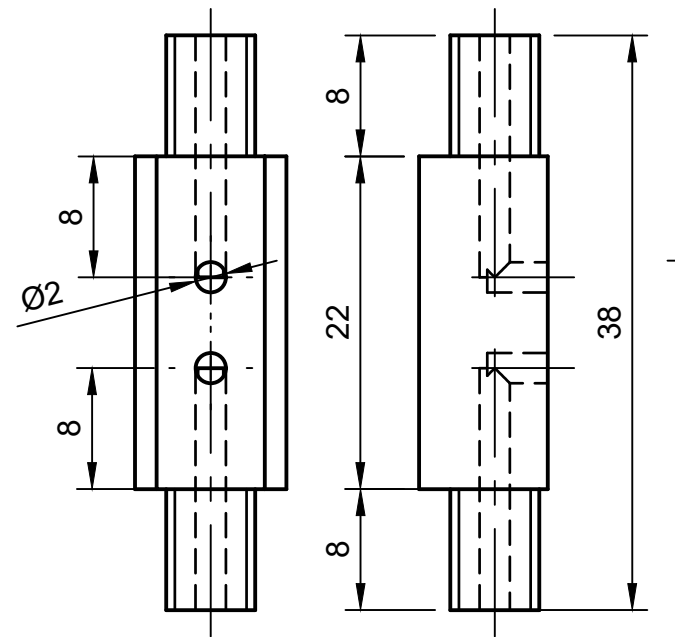

Entretoise alu

Cylindre laiton

Bouchon

Alimentation vapeur - laiton Ech 2

Sabot laiton

Bielle Ech 2

Piston laiton Ech 2

Parts List

Item	Qty	Part Number	Description	Material
1	1	6	Axe villebrequin	Steel
2	2	5	Portée	Bronze
3	1	8	Villebrequin	Aluminum
4	1	7	Volant	Aluminum
5	1	10	Sabot	Brass, Soft Yellow
6	1	16	Alimentation vapeur	Brass, Soft Yellow
7	1	1	Base	Aluminum
8	1		Ecrou M4	Aluminum
9	1		Ressort	Aluminum
10	1		Rondelle M4	Aluminum
11	1		Ecrou M4 large	Aluminum
12	1	2	Grand flanc	Brass, Soft Yellow
13	1	9	Pivot	Steel
14	1	11	Axe sabot	Steel
15	1	4	Entretoise	Aluminum
16	2		Vis M3x14	Aluminum
17	4		Vis M3x5	Aluminum
18	1	12	Cylindre	Brass, Soft Yellow
19	1	13	Bouchon	Brass, Soft Yellow
20	1	3	Petit flanc	Brass, Soft Yellow
21	1	14	Piston	Brass, Soft Yellow
22	1	15	Bielle	Steel