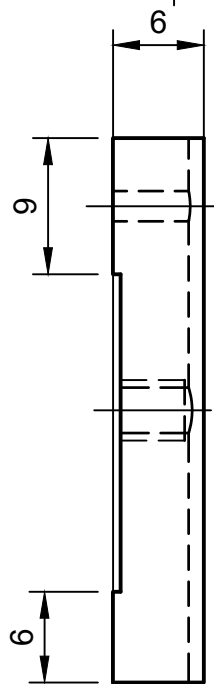

Entretoise alu

Cylindre laiton

Bouchon

Alimentation vapeur - laiton Ech 2

Sabot laiton

Bielle Ech 2

Piston laiton Ech 2

Parts List

Item	Qty	Part Number	Description	Material
1	1	6	Axe villebrequin	Steel
2	2	5	Portée	Bronze
3	1	8	Villebrequin	Aluminum
4	1	7	Volant	Aluminum
5	1	10	Sabot	Brass, Soft Yellow
6	1	16	Alimentation vapeur	Brass, Soft Yellow
7	1	1	Base	Aluminum
8	1		Ecrou M4	Aluminum
9	1		Ressort	Aluminum
10	1		Rondelle M4	Aluminum
11	1		Ecrou M4 large	Aluminum
12	1	2	Grand flanc	Brass, Soft Yellow
13	1	9	Pivot	Steel
14	1	11	Axe sabot	Steel
15	1	4	Entretoise	Aluminum
16	2		Vis M3x14	Aluminum
17	4		Vis M3x5	Aluminum
18	1	12	Cylindre	Brass, Soft Yellow
19	1	13	Bouchon	Brass, Soft Yellow
20	1	3	Petit flanc	Brass, Soft Yellow
21	1	14	Piston	Brass, Soft Yellow
22	1	15	Bielle	Steel