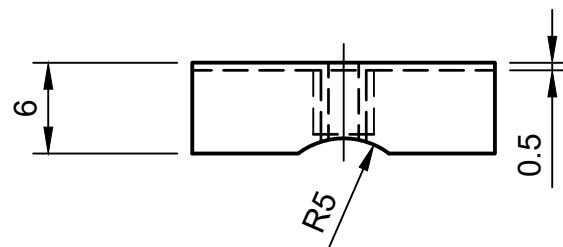

Entretoise alu

Cylindre laiton

Bouchon

Alimentation vapeur - laiton Ech 2

Sabot laiton

Bielle Ech 2

Piston laiton Ech 2

Parts List

Item	Qty	Part Number	Description	Material
1	1	6	Axe villebrequin	Steel
2	2	5	Portée	Bronze
3	1	8	Villebrequin	Aluminum
4	1	7	Volant	Aluminum
5	1	10	Sabot	Brass, Soft Yellow
6	1	16	Alimentation vapeur	Brass, Soft Yellow
7	1	1	Base	Aluminum
8	1		Ecrou M4	Aluminum
9	1		Ressort	Aluminum
10	1		Rondelle M4	Aluminum
11	1		Ecrou M4 large	Aluminum
12	1	2	Grand flanc	Brass, Soft Yellow
13	1	9	Pivot	Steel
14	1	11	Axe sabot	Steel
15	1	4	Entretoise	Aluminum
16	2		Vis M3x14	Aluminum
17	4		Vis M3x5	Aluminum
18	1	12	Cylindre	Brass, Soft Yellow
19	1	13	Bouchon	Brass, Soft Yellow
20	1	3	Petit flanc	Brass, Soft Yellow
21	1	14	Piston	Brass, Soft Yellow
22	1	15	Bielle	Steel