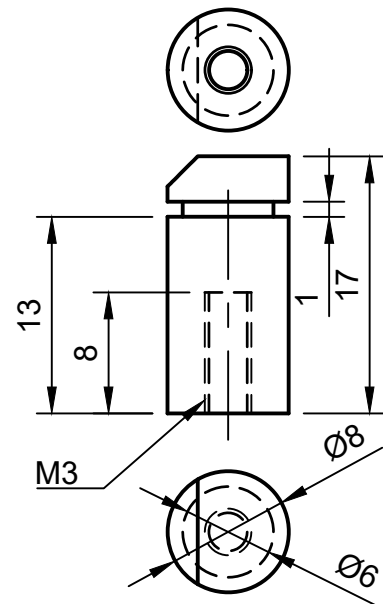

Entretoise alu

Cylindre laiton

Bouchon

Alimentation vapeur - laiton Ech 2

Sabot laiton

Bielle Ech 2

Piston laiton Ech 2

Parts List

Item	Qty	Part Number	Description	Material
1	1	6	Axe villebrequin	Steel
2	2	5	Portée	Bronze
3	1	8	Villebrequin	Aluminum
4	1	7	Volant	Aluminum
5	1	10	Sabot	Brass, Soft Yellow
6	1	16	Alimentation vapeur	Brass, Soft Yellow
7	1	1	Base	Aluminum
8	1		Ecrou M4	Aluminum
9	1		Ressort	Aluminum
10	1		Rondelle M4	Aluminum
11	1		Ecrou M4 large	Aluminum
12	1	2	Grand flanc	Brass, Soft Yellow
13	1	9	Pivot	Steel
14	1	11	Axe sabot	Steel
15	1	4	Entretoise	Aluminum
16	2		Vis M3x14	Aluminum
17	4		Vis M3x5	Aluminum
18	1	12	Cylindre	Brass, Soft Yellow
19	1	13	Bouchon	Brass, Soft Yellow
20	1	3	Petit flanc	Brass, Soft Yellow
21	1	14	Piston	Brass, Soft Yellow
22	1	15	Bielle	Steel