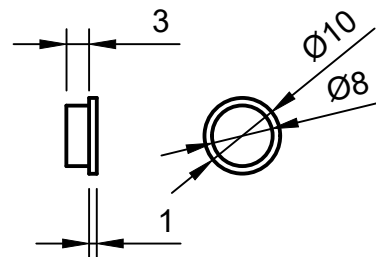

Entretoise alu

Cylindre laiton

Bouchon

Alimentation vapeur - laiton Ech 2

Sabot laiton

Bielle Ech 2

Piston laiton Ech 2

Parts List

Item	Qty	Part Number	Description	Material
1	1	6	Axe villebrequin	Steel
2	2	5	Portée	Bronze
3	1	8	Villebrequin	Aluminum
4	1	7	Volant	Aluminum
5	1	10	Sabot	Brass, Soft Yellow
6	1	16	Alimentation vapeur	Brass, Soft Yellow
7	1	1	Base	Aluminum
8	1		Ecrou M4	Aluminum
9	1		Ressort	Aluminum
10	1		Rondelle M4	Aluminum
11	1		Ecrou M4 large	Aluminum
12	1	2	Grand flanc	Brass, Soft Yellow
13	1	9	Pivot	Steel
14	1	11	Axe sabot	Steel
15	1	4	Entretoise	Aluminum
16	2		Vis M3x14	Aluminum
17	4		Vis M3x5	Aluminum
18	1	12	Cylindre	Brass, Soft Yellow
19	1	13	Bouchon	Brass, Soft Yellow
20	1	3	Petit flanc	Brass, Soft Yellow
21	1	14	Piston	Brass, Soft Yellow
22	1	15	Bielle	Steel