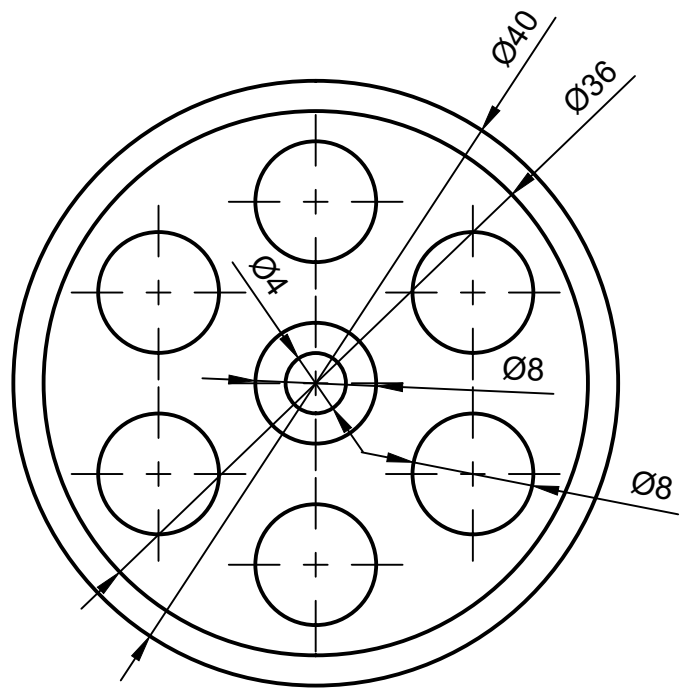

Entretoise alu

Cylindre laiton

Bouchon

Alimentation vapeur - laiton Ech 2

Sabot laiton

Bielle Ech 2

Piston laiton Ech 2

Parts List

Item	Qty	Part Number	Description	Material
1	1	6	Axe villebrequin	Steel
2	2	5	Portée	Bronze
3	1	8	Villebrequin	Aluminum
4	1	7	Volant	Aluminum
5	1	10	Sabot	Brass, Soft Yellow
6	1	16	Alimentation vapeur	Brass, Soft Yellow
7	1	1	Base	Aluminum
8	1		Ecrou M4	Aluminum
9	1		Ressort	Aluminum
10	1		Rondelle M4	Aluminum
11	1		Ecrou M4 large	Aluminum
12	1	2	Grand flanc	Brass, Soft Yellow
13	1	9	Pivot	Steel
14	1	11	Axe sabot	Steel
15	1	4	Entretoise	Aluminum
16	2		Vis M3x14	Aluminum
17	4		Vis M3x5	Aluminum
18	1	12	Cylindre	Brass, Soft Yellow
19	1	13	Bouchon	Brass, Soft Yellow
20	1	3	Petit flanc	Brass, Soft Yellow
21	1	14	Piston	Brass, Soft Yellow
22	1	15	Bielle	Steel