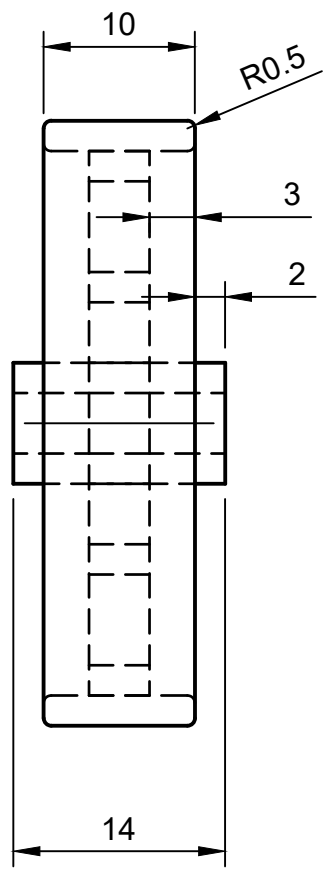

Entretoise alu

Cylindre laiton

Bouchon

Alimentation vapeur - laiton Ech 2

Sabot laiton

Bielle Ech 2

Piston laiton Ech 2

Parts List

Item	Qty	Part Number	Description	Material
1	1	6	Axe villebrequin	Steel
2	2	5	Portée	Bronze
3	1	8	Villebrequin	Aluminum
4	1	7	Volant	Aluminum
5	1	10	Sabot	Brass, Soft Yellow
6	1	16	Alimentation vapeur	Brass, Soft Yellow
7	1	1	Base	Aluminum
8	1		Ecrou M4	Aluminum
9	1		Ressort	Aluminum
10	1		Rondelle M4	Aluminum
11	1		Ecrou M4 large	Aluminum
12	1	2	Grand flanc	Brass, Soft Yellow
13	1	9	Pivot	Steel
14	1	11	Axe sabot	Steel
15	1	4	Entretoise	Aluminum
16	2		Vis M3x14	Aluminum
17	4		Vis M3x5	Aluminum
18	1	12	Cylindre	Brass, Soft Yellow
19	1	13	Bouchon	Brass, Soft Yellow
20	1	3	Petit flanc	Brass, Soft Yellow
21	1	14	Piston	Brass, Soft Yellow
22	1	15	Bielle	Steel