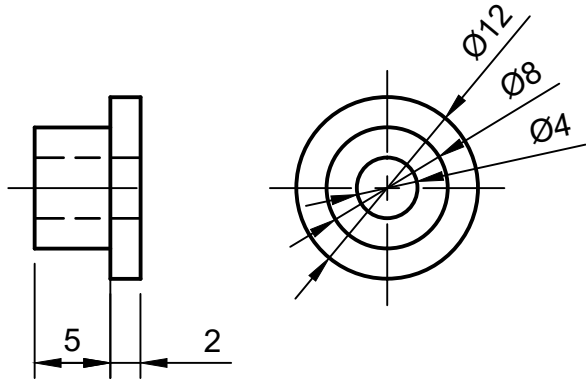

Entretoise alu

Cylindre laiton

Bouchon

Alimentation vapeur - laiton Ech 2

Sabot laiton

Bielle Ech 2

Piston laiton Ech 2

Parts List

Item	Qty	Part Number	Description	Material
1	1	6	Axe villebrequin	Steel
2	2	5	Portée	Bronze
3	1	8	Villebrequin	Aluminum
4	1	7	Volant	Aluminum
5	1	10	Sabot	Brass, Soft Yellow
6	1	16	Alimentation vapeur	Brass, Soft Yellow
7	1	1	Base	Aluminum
8	1		Ecrou M4	Aluminum
9	1		Ressort	Aluminum
10	1		Rondelle M4	Aluminum
11	1		Ecrou M4 large	Aluminum
12	1	2	Grand flanc	Brass, Soft Yellow
13	1	9	Pivot	Steel
14	1	11	Axe sabot	Steel
15	1	4	Entretoise	Aluminum
16	2		Vis M3x14	Aluminum
17	4		Vis M3x5	Aluminum
18	1	12	Cylindre	Brass, Soft Yellow
19	1	13	Bouchon	Brass, Soft Yellow
20	1	3	Petit flanc	Brass, Soft Yellow
21	1	14	Piston	Brass, Soft Yellow
22	1	15	Bielle	Steel