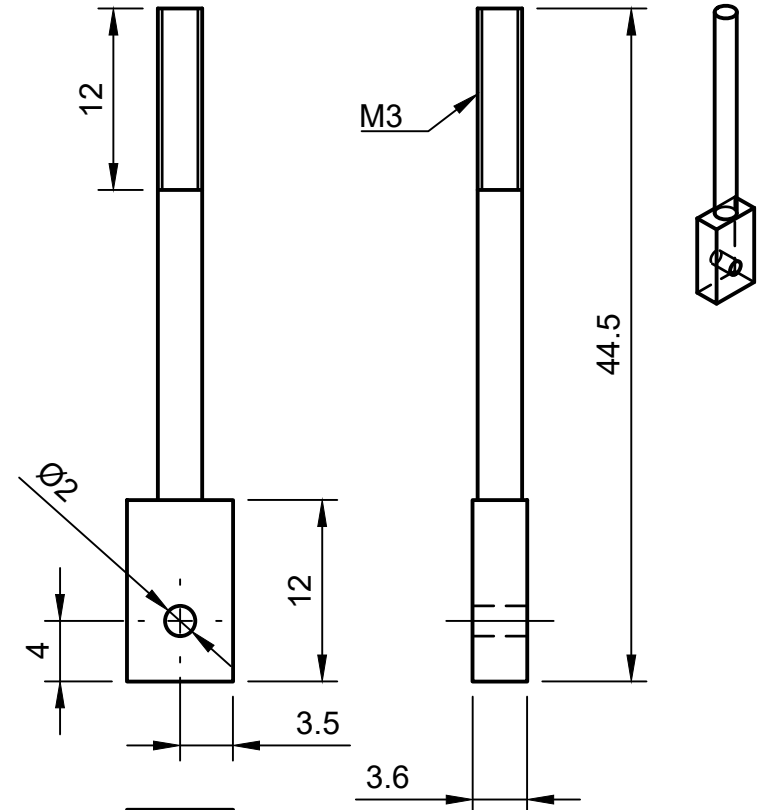

Entretoise alu

Cylindre laiton

Bouchon

Alimentation vapeur - laiton Ech 2

Sabot laiton

Bielle Ech 2

Piston laiton Ech 2

Parts List

Item	Qty	Part Number	Description	Material
1	1	6	Axe villebrequin	Steel
2	2	5	Portée	Bronze
3	1	8	Villebrequin	Aluminum
4	1	7	Volant	Aluminum
5	1	10	Sabot	Brass, Soft Yellow
6	1	16	Alimentation vapeur	Brass, Soft Yellow
7	1	1	Base	Aluminum
8	1		Ecrou M4	Aluminum
9	1		Ressort	Aluminum
10	1		Rondelle M4	Aluminum
11	1		Ecrou M4 large	Aluminum
12	1	2	Grand flanc	Brass, Soft Yellow
13	1	9	Pivot	Steel
14	1	11	Axe sabot	Steel
15	1	4	Entretoise	Aluminum
16	2		Vis M3x14	Aluminum
17	4		Vis M3x5	Aluminum
18	1	12	Cylindre	Brass, Soft Yellow
19	1	13	Bouchon	Brass, Soft Yellow
20	1	3	Petit flanc	Brass, Soft Yellow
21	1	14	Piston	Brass, Soft Yellow
22	1	15	Bielle	Steel