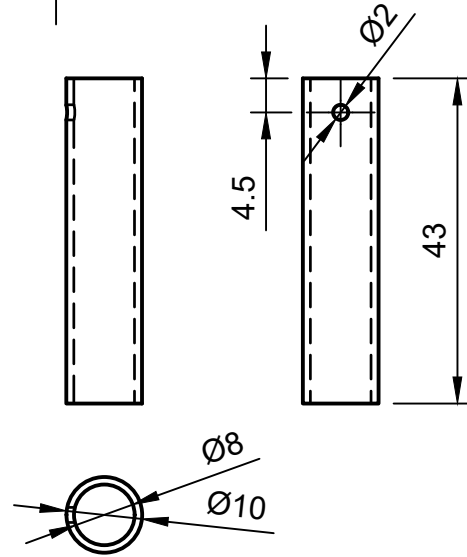

Entretoise alu

Cylindre laiton

Bouchon

Alimentation vapeur - laiton Ech 2

Sabot laiton

Bielle Ech 2

Piston laiton Ech 2

Parts List

Item	Qty	Part Number	Description	Material
1	1	6	Axe villebrequin	Steel
2	2	5	Portée	Bronze
3	1	8	Villebrequin	Aluminum
4	1	7	Volant	Aluminum
5	1	10	Sabot	Brass, Soft Yellow
6	1	16	Alimentation vapeur	Brass, Soft Yellow
7	1	1	Base	Aluminum
8	1		Ecrou M4	Aluminum
9	1		Ressort	Aluminum
10	1		Rondelle M4	Aluminum
11	1		Ecrou M4 large	Aluminum
12	1	2	Grand flanc	Brass, Soft Yellow
13	1	9	Pivot	Steel
14	1	11	Axe sabot	Steel
15	1	4	Entretoise	Aluminum
16	2		Vis M3x14	Aluminum
17	4		Vis M3x5	Aluminum
18	1	12	Cylindre	Brass, Soft Yellow
19	1	13	Bouchon	Brass, Soft Yellow
20	1	3	Petit flanc	Brass, Soft Yellow
21	1	14	Piston	Brass, Soft Yellow
22	1	15	Bielle	Steel