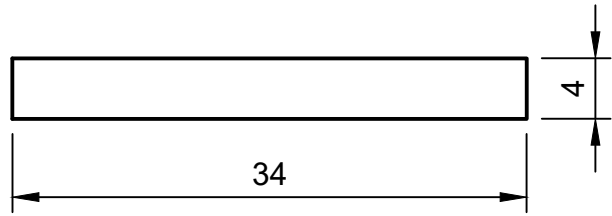

Entretoise alu

Cylindre laiton

Bouchon

Alimentation vapeur - laiton Ech 2

Sabot laiton

Bielle Ech 2

Piston laiton Ech 2

Parts List

Item	Qty	Part Number	Description	Material
1	1	6	Axe villebrequin	Steel
2	2	5	Portée	Bronze
3	1	8	Villebrequin	Aluminum
4	1	7	Volant	Aluminum
5	1	10	Sabot	Brass, Soft Yellow
6	1	16	Alimentation vapeur	Brass, Soft Yellow
7	1	1	Base	Aluminum
8	1		Ecrou M4	Aluminum
9	1		Ressort	Aluminum
10	1		Rondelle M4	Aluminum
11	1		Ecrou M4 large	Aluminum
12	1	2	Grand flanc	Brass, Soft Yellow
13	1	9	Pivot	Steel
14	1	11	Axe sabot	Steel
15	1	4	Entretoise	Aluminum
16	2		Vis M3x14	Aluminum
17	4		Vis M3x5	Aluminum
18	1	12	Cylindre	Brass, Soft Yellow
19	1	13	Bouchon	Brass, Soft Yellow
20	1	3	Petit flanc	Brass, Soft Yellow
21	1	14	Piston	Brass, Soft Yellow
22	1	15	Bielle	Steel