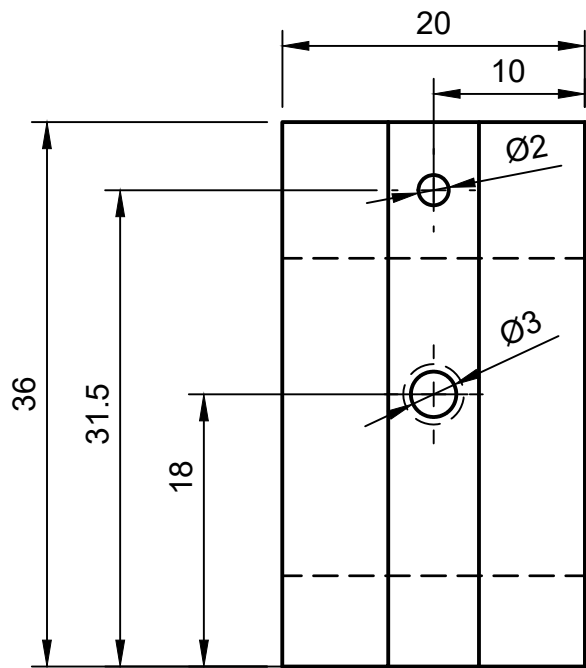

Entretoise alu

Cylindre laiton

Bouchon

Alimentation vapeur - laiton Ech 2

Sabot laiton

Bielle Ech 2

Piston laiton Ech 2

Parts List

Item	Qty	Part Number	Description	Material
1	1	6	Axe villebrequin	Steel
2	2	5	Portée	Bronze
3	1	8	Villebrequin	Aluminum
4	1	7	Volant	Aluminum
5	1	10	Sabot	Brass, Soft Yellow
6	1	16	Alimentation vapeur	Brass, Soft Yellow
7	1	1	Base	Aluminum
8	1		Ecrou M4	Aluminum
9	1		Ressort	Aluminum
10	1		Rondelle M4	Aluminum
11	1		Ecrou M4 large	Aluminum
12	1	2	Grand flanc	Brass, Soft Yellow
13	1	9	Pivot	Steel
14	1	11	Axe sabot	Steel
15	1	4	Entretoise	Aluminum
16	2		Vis M3x14	Aluminum
17	4		Vis M3x5	Aluminum
18	1	12	Cylindre	Brass, Soft Yellow
19	1	13	Bouchon	Brass, Soft Yellow
20	1	3	Petit flanc	Brass, Soft Yellow
21	1	14	Piston	Brass, Soft Yellow
22	1	15	Bielle	Steel