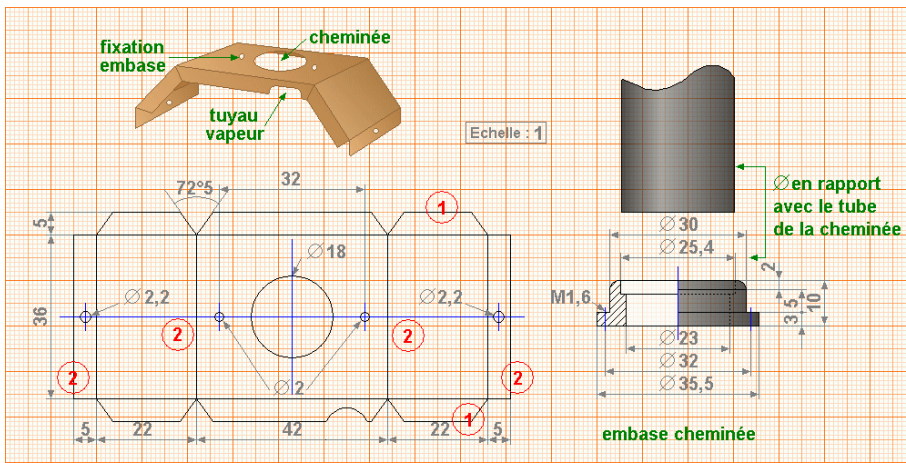

# Chaudière horizontale et ses accessoires

Conception Jacques Clabaux – dessins de Eric Gauthier

le support de cheminée

le dôme vapeur