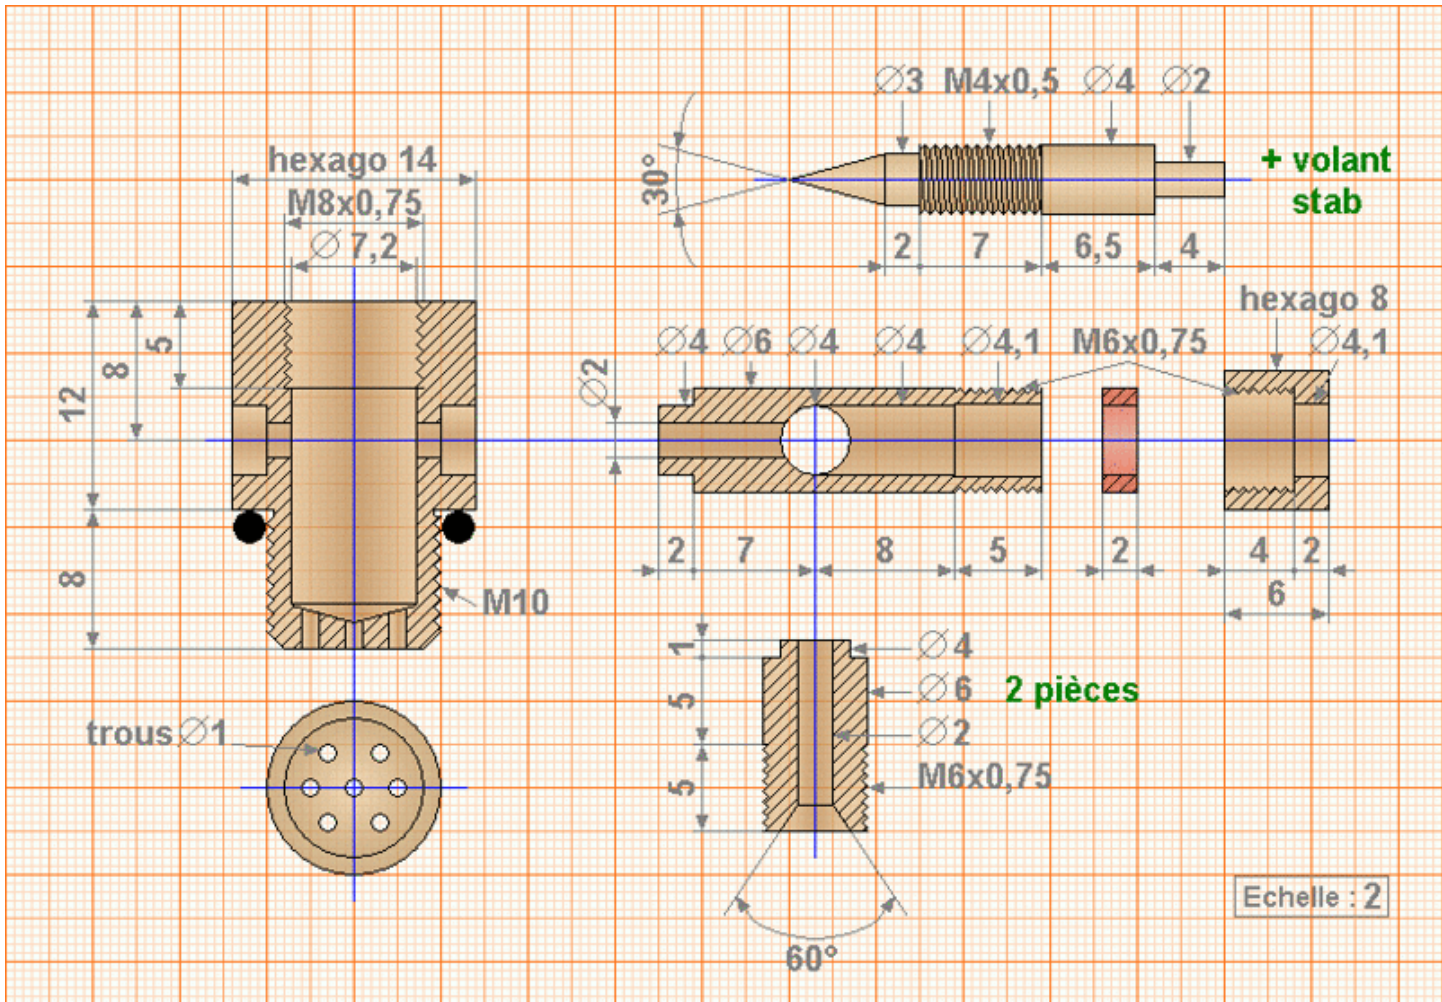

# Chaudière horizontale et ses accessoires

Conception Jacques Clabaux – dessins de Eric Gauthier

le support de cheminée

le dôme vapeur