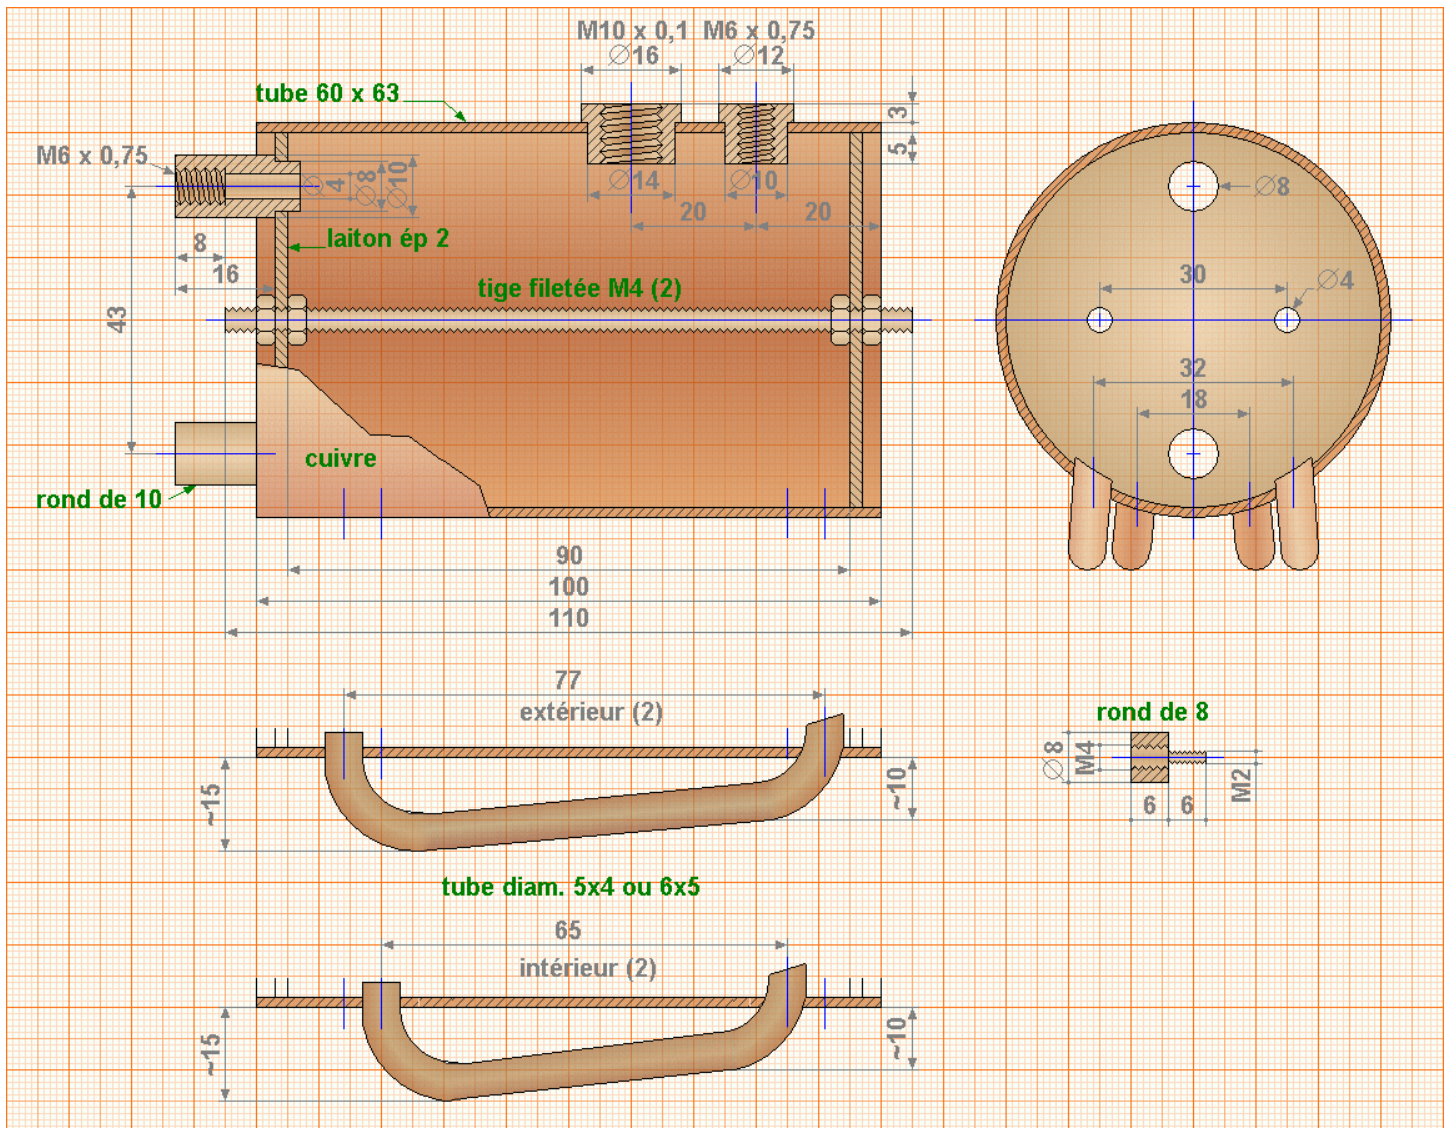

# Chaudière horizontale et ses accessoires

Conception Jacques Clabaux – dessins de Eric Gauthier

le support de cheminée

le dôme vapeur